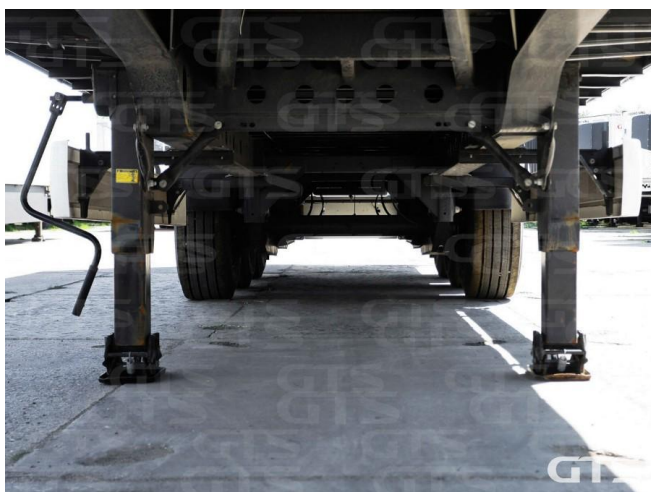

Шторный полуприцеп

## Wielton NS-3

## Основные характеристики

Длина: 13.6	Склад: Москва север
Количество осей: 3	Марка осей: BPW
Тормоза: Дисковые	Задний портал: Ворота
Тип: Шторный	Сдвижная крыша
Сдвижные бока	Новый тент
ABS	Кредит или лизинг в день обращения

## Техническое описание

Год изготовления: 2023

Изготовитель: Польша

Разрешенная максимальная масса, кг: 39 000

Масса без нагрузки, кг: 7 290

Грузоподъемность, кг: 31 710

Оси: BPW

Тип тормозов: Дисковые