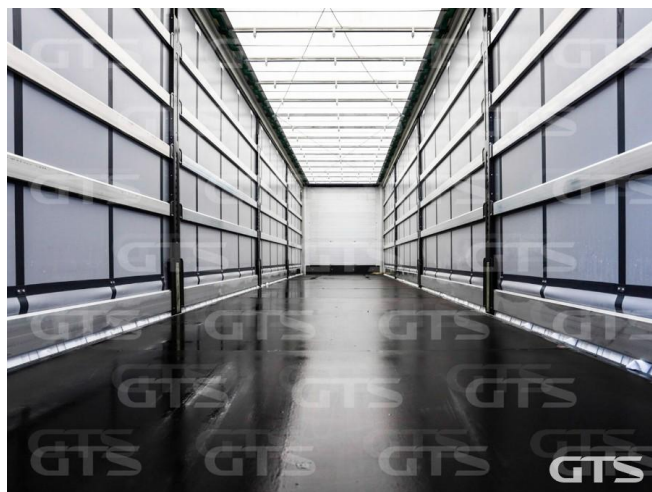

## Основные характеристики

Длина: 13.6	Склад: Москва север
Количество осей: 3	Марка осей: BPW
Тормоза: Дисковые	Задний портал: Ворота
Тип: Шторный	Сдвижная крыша
Сдвижные бока	Новый тент
ABS	Кредит или лизинг в день обращения